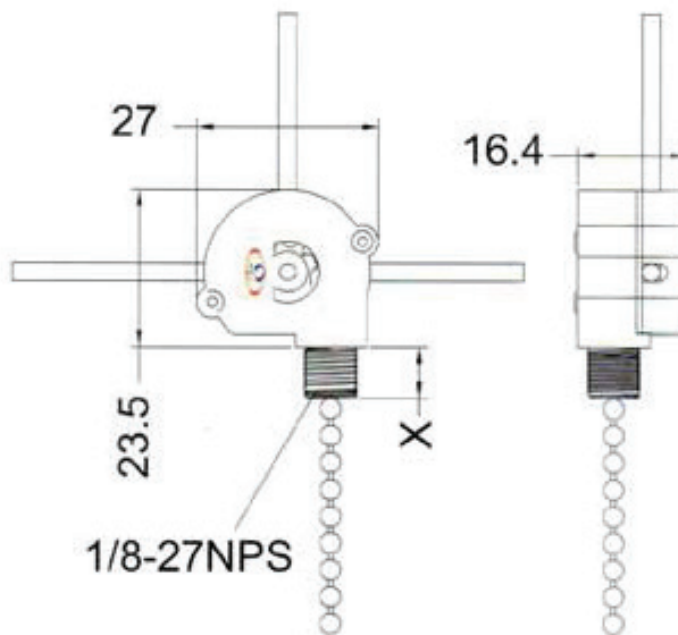

CAT NO.	LxWxH & NPS	Ratings	Certification
GSW-39	L: 23.5	3A250VAC 6A125VAC 6A125VL	
	W: 27		
	H: 16.4		
	NPS: 1/8-27NPS		

ON-A, ON-B, ON-A&B

ENCENDIDO-A,  
ENCENDIDO-B,  
ENCENDIDO-A&B

MARCHE-A,  
MARCHE-B,  
MARCHE-A&B

OFF  
APAGADO  
ARRÊT